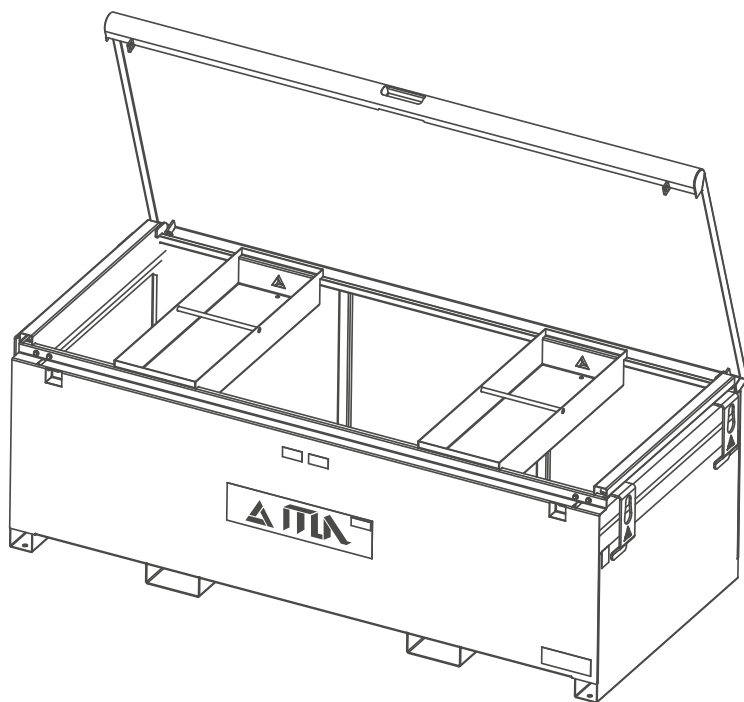

# Metal Trunk

**Materiale**

**Dimensioni (LxPxH)**

**Peso**

ferro decapato / alluminio / inox

1,860 m x 0,810 m x 0,644 m

142,3 kg

Protezione  
contro furti  
e manomissioni