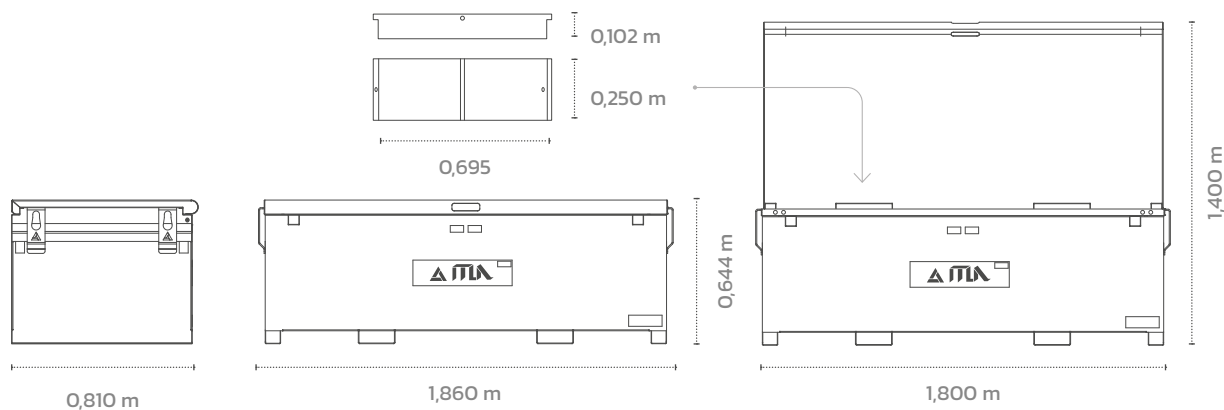

Parametri tecnici

Laterale

Frontale chiuso / Contenitori

Frontale aperto